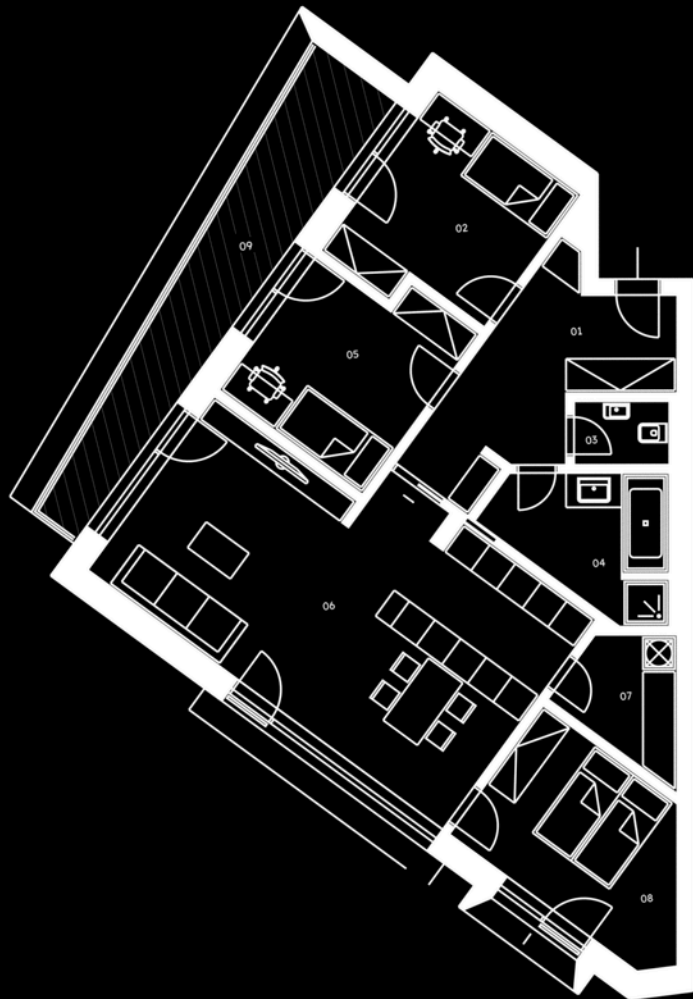

REZIDENCE HALDA

4KK

3. PATRO

JIHOZÁPAD

BYT ČÍSLO A3.14

Č.M.	MÍSTNOST	VÝMĚRA
01	CHODBA	12.27 m ²
02	POKOJ	11.42 m ²
03	ZÁCHOD	2.16 m ²
04	KOUPELNA	7.54 m ²
05	POKOJ	11.42 m ²
06	OBÝVACÍ ČÁST	37.42 m ²
07	KOMORA	4.62 m ²
08	LOŽNICE	12.46 m ²
PODLAHOVÁ PLOCHA BYTU		105.77 m ²
BALKON		15.24 m ²
CELKOVÁ PLOCHA		121.01 m ²