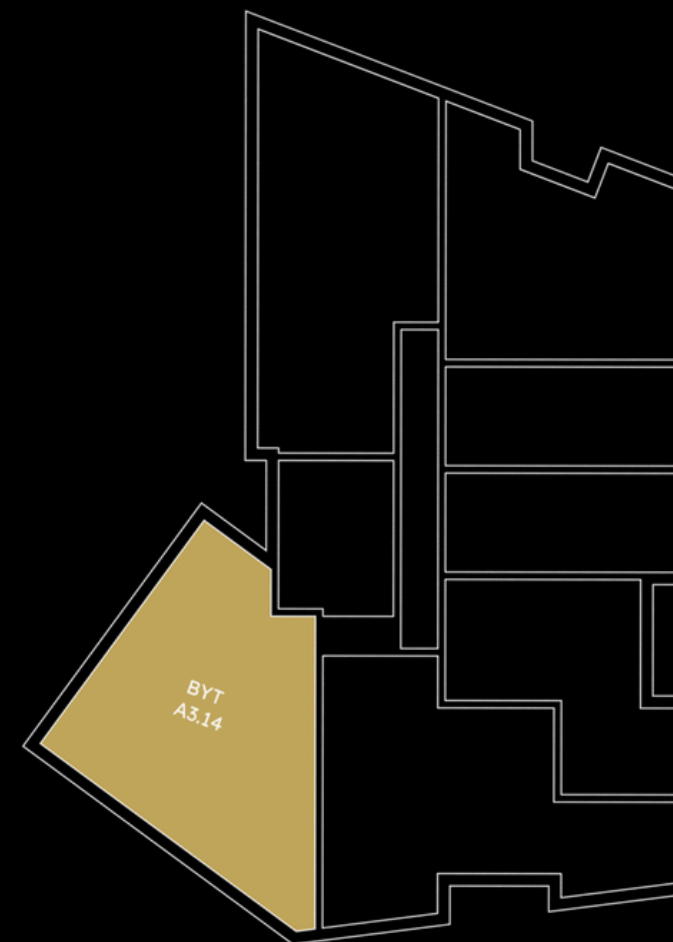

REZIDENCE HALDA

4KK

3. PATRO

JIHOZÁPAD

BYT ČÍSLO A3.14

Č.M.	MÍSTNOST	VÝMĚRA
01	CHODBA	12.27 m ²
02	POKOJ	11.42 m ²
03	ZÁCHOD	2.16 m ²
04	KOUPELNA	7.54 m ²
05	POKOJ	11.42 m ²
06	OBÝVACÍ ČÁST	37.42 m ²
07	KOMORA	4.62 m ²
08	LOŽNICE	12.46 m ²
PODLAHOVÁ PLOCHA BYTU		105.77 m ²
BALKON		15.24 m ²
CELKOVÁ PLOCHA		121.01 m ²